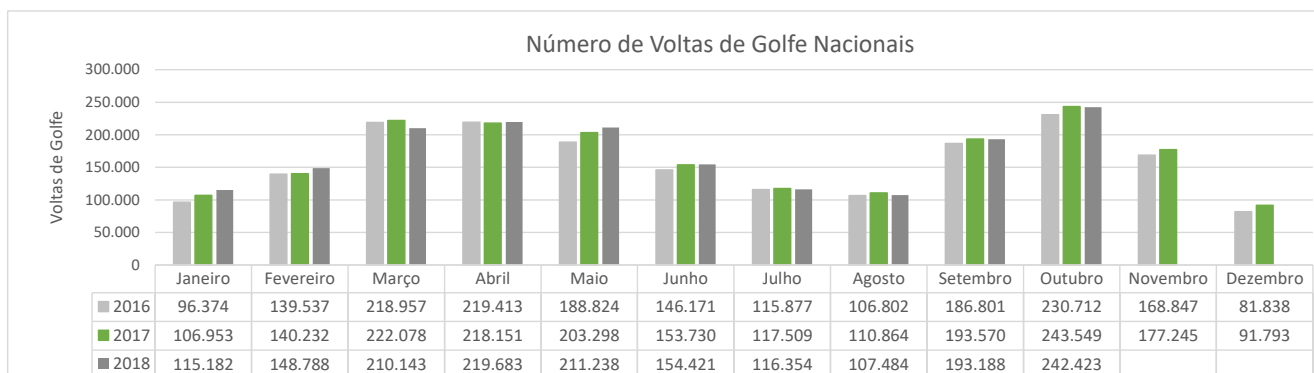

outubro 2018

AMOSTRA DE CAMPOS

Região	Nº campos
PORTO E NORTE	7
CENTRO	8
LISBOA	16
ALENTEJO	4
ALGARVE	39
MADEIRA	3
AÇORES	3
TOTAL	80

NÚMERO DE VOLTAS DE GOLFE POR REGIÃO

Região	Nº campos	MENSAL			ACUMULADO		
		2018	2017	Var 18/17	2018	2017	Var 18/17
PORTO E NORTE	7	7.320	7.517	▼ -3%	64.078	62.927	▲ 2%
CENTRO	8	18.681	15.446	▲ 21%	129.864	110.073	▲ 18%
LISBOA	16	34.860	35.838	▼ -3%	261.634	263.671	▼ -1%
ALENTEJO	4	4.579	4.437	▲ 3%	29.836	30.763	▼ -3%
ALGARVE	39	166.116	170.500	▼ -3%	1.149.288	1.158.477	▼ -1%
MADEIRA	3	6.367	6.711	▼ -5%	52.903	53.773	▼ -2%
AÇORES	3	4.500	3.100	▲ 45%	31.301	30.250	▲ 3%
TOTAL	80	242.423	243.549	▼ -0,5%	1.718.904	1.709.934	▲ 0,5%

NÚMERO MÉDIO DE VOLTAS - CAMPOS ATÉ 9 BURACOS

Região	Nº campos	MENSAL			ACUMULADO		
		2018	2017	Var 18/17	2018	2017	Var 18/17
PORTO E NORTE	4	1.162	1.604	▼ -28%	9.602	12.937	▼ -26%
CENTRO	2	295	670	▼ -56%	3.866	5.519	▼ -30%
LISBOA	6	1.294	1.273	▲ 2%	10.732	11.051	▼ -3%
ALENTEJO	0	n.a.	n.a.	n.a.	n.a.	n.a.	n.a.
ALGARVE	6	1.819	1.835	▼ -0,87%	12.460	12.720	▼ -2%
MADEIRA	0	n.a.	n.a.	n.a.	n.a.	n.a.	n.a.
AÇORES	0	n.a.	n.a.	n.a.	n.a.	n.a.	n.a.
MÉDIA NACIONAL		1.328	1.341	▼ -0,9%	10.294	10.387	▼ -0,9%
TOTAL NACIONAL	18	23.912	24.130	▼ -0,9%	185.292	186.957	▼ -0,9%

NÚMERO MÉDIO DE VOLTAS - CAMPOS DE 18 OU MAIS BURACOS

Região	Nº campos	MENSAL			ACUMULADO		
		2018	2017	Var 18/17	2018	2017	Var 18/17
PORTO E NORTE	3	891	901	▼ -1%	8.557	8.039	▲ 6%
CENTRO	6	3.015	2.463	▲ 22%	20.355	17.426	▲ 17%
LISBOA	10	2.710	2.820	▼ -4%	19.724	19.736	▼ 0%
ALENTEJO	4	1.145	1.109	▲ 3%	7.459	7.691	▼ -3%
ALGARVE	33	4.703	4.833	▼ -3%	32.561	32.793	▼ -1%
MADEIRA	3	2.122	2.237	▼ -5%	17.634	17.924	▼ -2%
AÇORES	3	2.250	1.550	▲ 45%	15.651	15.125	▲ 3%
MÉDIA NACIONAL		3.524	3.539	▼ -0,4%	24.736	24.564	▲ 0,7%
TOTAL NACIONAL	62	218.511	219.419	▼ -0,4%	1.533.612	1.522.977	▲ 0,7%