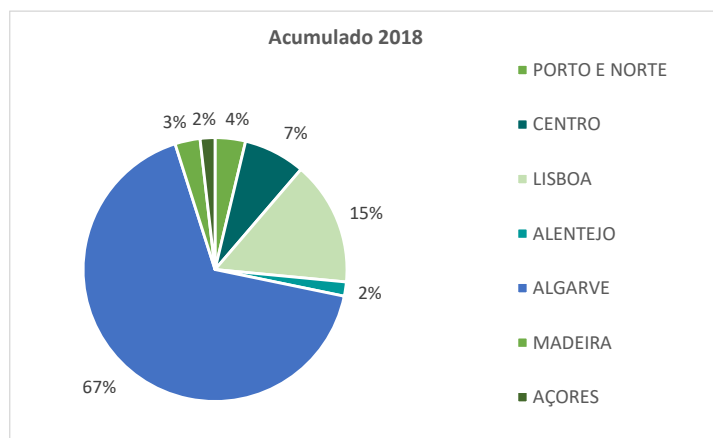

outubro 2018

AMOSTRA DE CAMPOS

Região	Nº campos
PORTO E NORTE	7
CENTRO	8
LISBOA	16
ALENTEJO	4
ALGARVE	39
MADEIRA	3
AÇORES	3
TOTAL	80

NÚMERO DE VOLTAS DE GOLFE POR REGIÃO

Região	Nº campos	MENSAL			ACUMULADO		
		2018	2017	Var 18/17	2018	2017	Var 18/17
PORTO E NORTE	7	7.320	7.517	▼ -3%	64.078	62.927	▲ 2%
CENTRO	8	18.681	15.446	▲ 21%	129.864	110.073	▲ 18%
LISBOA	16	34.860	35.838	▼ -3%	261.634	263.671	▼ -1%
ALENTEJO	4	4.579	4.437	▲ 3%	29.836	30.763	▼ -3%
ALGARVE	39	166.116	170.500	▼ -3%	1.149.288	1.158.477	▼ -1%
MADEIRA	3	6.367	6.711	▼ -5%	52.903	53.773	▼ -2%
AÇORES	3	4.500	3.100	▲ 45%	31.301	30.250	▲ 3%
TOTAL	80	242.423	243.549	▼ -0,5%	1.718.904	1.709.934	▲ 0,5%

NÚMERO MÉDIO DE VOLTAS - CAMPOS ATÉ 9 BURACOS

Região	Nº campos	MENSAL			ACUMULADO		
		2018	2017	Var 18/17	2018	2017	Var 18/17
PORTO E NORTE	4	1.162	1.604	▼ -28%	9.602	12.937	▼ -26%
CENTRO	2	295	670	▼ -56%	3.866	5.519	▼ -30%
LISBOA	6	1.294	1.273	▲ 2%	10.732	11.051	▼ -3%
ALENTEJO	0	n.a.	n.a.	n.a.	n.a.	n.a.	n.a.
ALGARVE	6	1.819	1.835	▼ -0,87%	12.460	12.720	▼ -2%
MADEIRA	0	n.a.	n.a.	n.a.	n.a.	n.a.	n.a.
AÇORES	0	n.a.	n.a.	n.a.	n.a.	n.a.	n.a.
MÉDIA NACIONAL		1.328	1.341	▼ -0,9%	10.294	10.387	▼ -0,9%
TOTAL NACIONAL	18	23.912	24.130	▼ -0,9%	185.292	186.957	▼ -0,9%